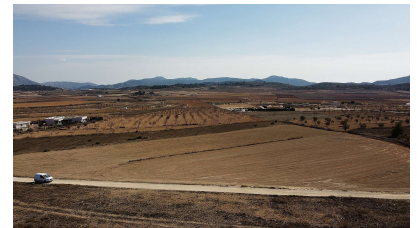

Schönes Baugrundstück in Pinoso mit toller Aussicht und Privatsphäre

Ref: GMJ2260

Preis
€40.000

Art der Immobilie : Land

Orientierung : Ost

Grundstücksfläche : 10000 m²

Standort : Pinoso

Flughafen : 50min

Bereich : Alicante

Strand : 50min

Schlafzimmer : 0

Badezimmer : 0

✓ Netzstrom

✓ Leitungswasser

Atemberaubendes Baugrundstück mit Stadtstrom und Wasser in Pinoso, mit herrlichem Blick auf die Landschaft und die Berge. Es gibt keine Nachbarn in unmittelbarer Nähe und die angrenzenden Grundstücke sind nicht bebaubar, Privatsphäre garantiert. Weniger als 10 Minuten von der Stadt entfernt, gibt es eine ruhige asphaltierte Straße ganz in der Nähe. Sie können bis zu einer Größe von 200m² auf einer Etage bauen oder auf zwei Etagen verdoppeln. Ein Swimmingpool kann ebenfalls hinzugefügt werden und zählt nicht zur maximalen Baugröße. Fragen Sie uns nach Plänen verschiedener Modelle, die wir gebaut haben, und besuchen Sie einige fertiggestellte Villen in der Umgebung. Grundstück nur zum Bebauen zu verkaufen.