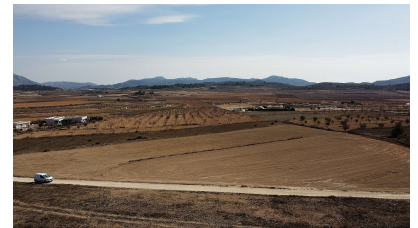

Schönes Baugrundstück in Pinoso mit toller Aussicht und Privatsphäre

Ref: GMJ2260

Preis
€40.000

Art der Immobilie : Land

Orientierung : Ost

Grundstücksfläche : 10000 m²

Standort : Pinoso

Flughafen : 50min

Bereich : Alicante

Strand : 50min

Schlafzimmer : 0

Badezimmer : 0

✓ Netzstrom

✓ Leitungswasser

Atemberaubendes Baugrundstück mit Stadtstrom und Wasser in Pinoso, mit herrlichem Blick auf die Landschaft und die Berge. Es gibt keine Nachbarn in unmittelbarer Nähe und die angrenzenden Grundstücke sind nicht bebaubar, Privatsphäre garantiert. Weniger als 10 Minuten von der Stadt entfernt, gibt es eine ruhige asphaltierte Straße ganz in der Nähe. Sie können bis zu einer Größe von 200m² auf einer Etage bauen oder auf zwei Etagen verdoppeln. Ein Swimmingpool kann ebenfalls hinzugefügt werden und zählt nicht zur maximalen Baugröße. Fragen Sie uns nach Plänen verschiedener Modelle, die wir gebaut haben, und besuchen Sie einige fertiggestellte Villen in der Umgebung. Grundstück nur zum Bebauen zu verkaufen.