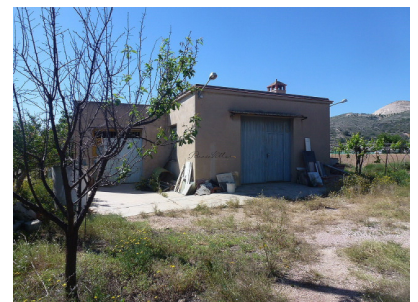

Aspe, parcela en venta! - Parcelas Urbanizables en venta en Aspe, Alicante | Alicante, Aspe

Ref: FA115

Precio
€114.995

Tipo de vivienda : Terreno

Localidad : Aspe

Zona : Alicante

Dormitorios : 0

Baños : 0

Orientación : Este

Vistas : Vistas al campo

Sup. vivienda : 127 m²

Sup. parcela : 11521 m²

Aeropuerto : 30 mins

Playa : 30 mins

- ✓ Internet banda ancha y teléfono
- ✓ Electricidad de la red
- ✓ Agua de la red
- ✓ Fosa séptica

Estamos muy orgullosos de presentar esta parcela edificable al mercado. La parcela se encuentra en una muy buena ubicación, a tan solo 5 minutos en coche tanto de Aspe como de Hondón de las Nieves, donde tiene todos los servicios y comodidades como bares, tiendas, supermercados, restaurantes, colegio, centro médico, etc. son 2 garajes de 127 m² construidos y la propiedad ya está conectada a la red de agua y electricidad.

Esta es una gran parcela donde puede construir la "propiedad de sus sueños bajo el sol". La distancia al aeropuerto de Alicante es de solo 30 minutos en coche. Distancia a la mejor playa de arena es Alicante a solo 40 minutos en coche.

Por favor, contáctenos para más detalles e información sobre esta propiedad/área.