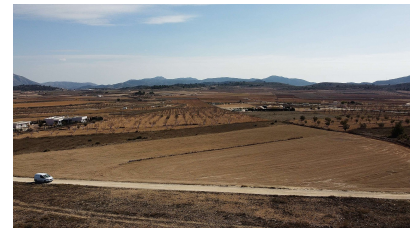

Precioso terreno edificable en Pinoso con excelentes vistas y privacidad

Ref: GMJ2260

**Precio
€40.000**

Tipo de vivienda : Terreno

Orientación : Este

Sup. parcela : 10000 m²

Localidad : Pinoso

Vistas : Pool & Garden Views

Aeropuerto : 50min

Zona : Alicante

Playa : 50min

Dormitorios : 0

Baños : 0

✓ Electricidad de la red

✓ Agua de la red

Impresionante solar edificable con luz y agua de red en Pinoso, con preciosas vistas al campo y las montañas. No hay vecinos muy próximos y las parcelas colindantes no se pueden edificar, privacidad garantizada. Situado a menos de 10 minutos del pueblo, hay una tranquila carretera asfaltada muy cerca. Se puede construir hasta un tamaño de 200m² en una sola planta o doble en dos plantas. También se puede agregar una piscina y no cuenta para el tamaño máximo de construcción. Pídenos planos de varios modelos que hemos construido y ven a visitar algunas villas terminadas en la zona. Parcela solo para vender para construir.