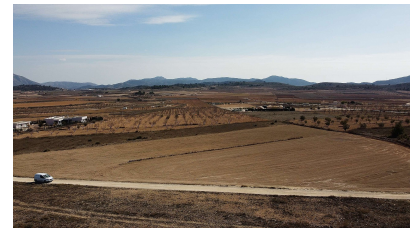

## Precioso terreno edificable en Pinoso con excelentes vistas y privacidad

Ref: GMJ2260

**Precio  
€40.000**

**Tipo de vivienda :** Terreno

**Orientación :** Este

**Sup. parcela :** 10000 m<sup>2</sup>

**Localidad :** Pinoso

**Vistas :** Pool & Garden Views

**Aeropuerto :** 50min

**Zona :** Alicante

**Playa :** 50min

**Dormitorios :** 0

**Baños :** 0

✓ Electricidad de la red

✓ Agua de la red

Impresionante solar edificable con luz y agua de red en Pinoso, con preciosas vistas al campo y las montañas. No hay vecinos muy próximos y las parcelas colindantes no se pueden edificar, privacidad garantizada. Situado a menos de 10 minutos del pueblo, hay una tranquila carretera asfaltada muy cerca. Se puede construir hasta un tamaño de 200m<sup>2</sup> en una sola planta o doble en dos plantas. También se puede agregar una piscina y no cuenta para el tamaño máximo de construcción. Pídenos planos de varios modelos que hemos construido y ven a visitar algunas villas terminadas en la zona. Parcela solo para vender para construir.