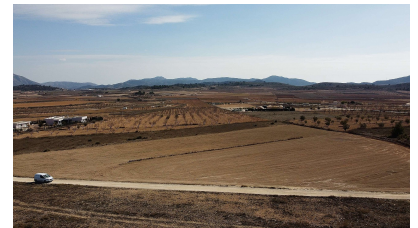

Precioso terreno edificable en Pinoso con excelentes vistas y privacidad

Ref: GMJ2260

**Precio
€40.000**

Tipo de vivienda : Terreno

Orientación : Este

Sup. parcela : 10000 m²

Localidad : Pinoso

Vistas : Pool & Garden Views

Aeropuerto : 50min

Zona : Alicante

Playa : 50min

Dormitorios : 0

Baños : 0

✓ Electricidad de la red

✓ Agua de la red

Impresionante solar edificable con luz y agua de red en Pinoso, con preciosas vistas al campo y las montañas. No hay vecinos muy próximos y las parcelas colindantes no se pueden edificar, privacidad garantizada. Situado a menos de 10 minutos del pueblo, hay una tranquila carretera asfaltada muy cerca. Se puede construir hasta un tamaño de 200m² en una sola planta o doble en dos plantas. También se puede agregar una piscina y no cuenta para el tamaño máximo de construcción. Pídenos planos de varios modelos que hemos construido y ven a visitar algunas villas terminadas en la zona. Parcela solo para vender para construir.