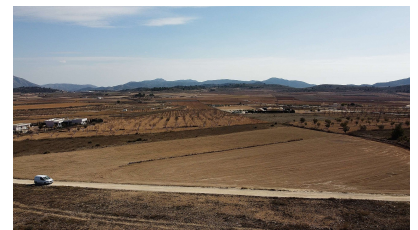

Precioso terreno edificable en Pinoso con excelentes vistas y privacidad

Ref: GMJ2260

**Precio
€40.000**

Tipo de vivienda : Terreno

Orientación : Este

Sup. parcela : 10000 m²

Localidad : Pinoso

Vistas : Pool & Garden Views

Aeropuerto : 50min

Zona : Alicante

Playa : 50min

Dormitorios : 0

Baños : 0

✓ Electricidad de la red

✓ Agua de la red

Impresionante solar edificable con luz y agua de red en Pinoso, con preciosas vistas al campo y las montañas. No hay vecinos muy próximos y las parcelas colindantes no se pueden edificar, privacidad garantizada. Situado a menos de 10 minutos del pueblo, hay una tranquila carretera asfaltada muy cerca. Se puede construir hasta un tamaño de 200m² en una sola planta o doble en dos plantas. También se puede agregar una piscina y no cuenta para el tamaño máximo de construcción. Pídenos planos de varios modelos que hemos construido y ven a visitar algunas villas terminadas en la zona. Parcela solo para vender para construir.