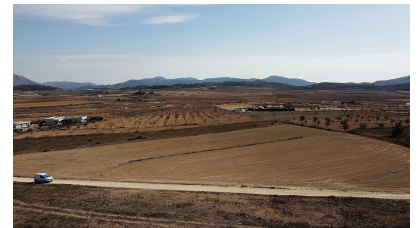

Beau terrain à bâtir à Pinoso avec de superbes vues et intimité

Ref: GMJ2260

Prix
€40.000

Type de propriété : Terre

Orientation : est

Superficie du terrain :

10000 m²

Lieu : Pinoso

Aéroport :

50min

Région : Alicante

plage :

50min

Des chambres : 0

Salles de bain : 0

✓ Réseau électrique

✓ Eau de ville

Superbe terrain à bâtir avec électricité et eau à Pinoso, avec de belles vues sur la campagne et les montagnes. Il n'y a pas de voisins très proches et les parcelles attenantes ne sont pas constructibles, intimité garantie. Situé à moins de 10 minutes de la ville, il y a une route goudronnée tranquille très proche. Vous pouvez construire jusqu'à 200m² sur un étage ou doubler sur deux étages. Une piscine peut également être ajoutée et ne compte pas dans la taille de construction maximale. Demandez-nous les plans des différents modèles que nous avons construits et venez visiter quelques villas finies de la région. Terrain à vendre uniquement pour construire.