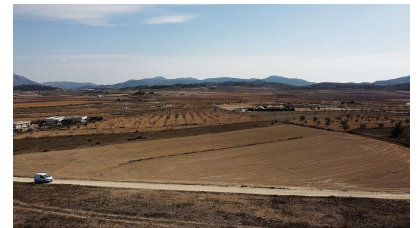

Beau terrain à bâtir à Pinoso avec de superbes vues et intimité

Ref: GMJ2260

Prix
€40.000

Type de propriété : Terre

Orientation : est

Superficie du terrain :

10000 m²

Lieu : Pinoso

Aéroport :

50min

Région : Alicante

plage :

50min

Des chambres : 0

Salles de bain : 0

✓ Réseau électrique

✓ Eau de ville

Superbe terrain à bâtir avec électricité et eau à Pinoso, avec de belles vues sur la campagne et les montagnes. Il n'y a pas de voisins très proches et les parcelles attenantes ne sont pas constructibles, intimité garantie. Situé à moins de 10 minutes de la ville, il y a une route goudronnée tranquille très proche. Vous pouvez construire jusqu'à 200m² sur un étage ou doubler sur deux étages. Une piscine peut également être ajoutée et ne compte pas dans la taille de construction maximale. Demandez-nous les plans des différents modèles que nous avons construits et venez visiter quelques villas finies de la région. Terrain à vendre uniquement pour construire.