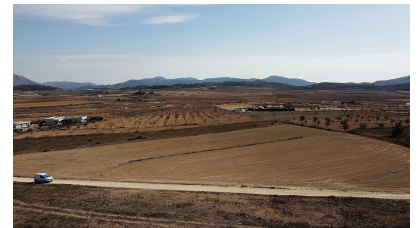

## Beau terrain à bâtir à Pinoso avec de superbes vues et intimité

Ref: GMJ2260

**Prix**  
**€40.000**

**Type de propriété :** Terre

**Orientation :** est

**Superficie du terrain :**

10000 m<sup>2</sup>

**Lieu :** Pinoso

**Aéroport :**

50min

**Région :** Alicante

**plage :**

50min

**Des chambres :** 0

**Salles de bain :** 0

✓ Réseau électrique

✓ Eau de ville

Superbe terrain à bâtir avec électricité et eau à Pinoso, avec de belles vues sur la campagne et les montagnes. Il n'y a pas de voisins très proches et les parcelles attenantes ne sont pas constructibles, intimité garantie. Situé à moins de 10 minutes de la ville, il y a une route goudronnée tranquille très proche. Vous pouvez construire jusqu'à 200m<sup>2</sup> sur un étage ou doubler sur deux étages. Une piscine peut également être ajoutée et ne compte pas dans la taille de construction maximale. Demandez-nous les plans des différents modèles que nous avons construits et venez visiter quelques villas finies de la région. Terrain à vendre uniquement pour construire.