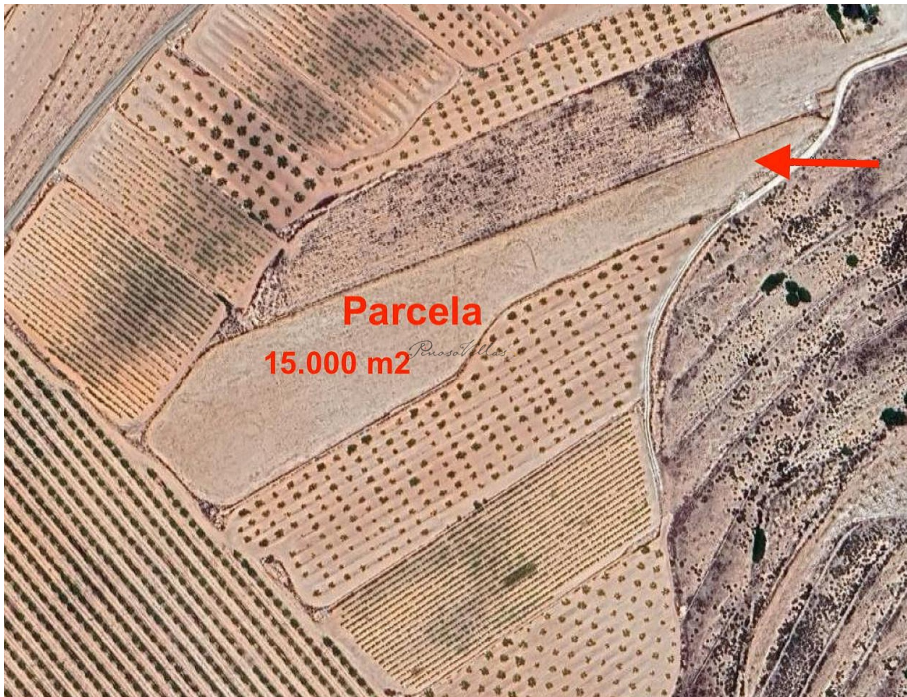

Terrain de 15 000 m² à Pinoso avec électricité sur place et eau potable à proximité

Ref: IVW13768

Prix
75.000€

Type de propriété : Terre

Lieu : Pinoso

Région : Alicante

Des chambres : 0

Salles de bain : 0

Piscine : Optionnel

Jardin : Privé

Orientation : est

Vues : Vues sur la campagne

Parking : Allée

Zone de la maison : 15000 m²

✓ Réseau électrique

Terrain proche de Lel, 15 000 m² avec point électrique sur le terrain, et avec eau potable à proximité.