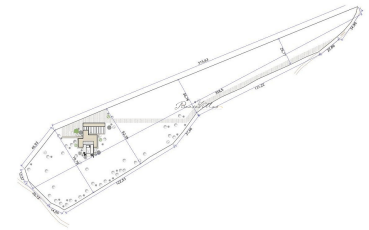

Terrain de 15 000 m² à Pinoso avec électricité sur place et eau potable à proximité

Ref: IVW13768

Prix
75.000€

Type de propriété : Terre

Lieu : Pinoso

Région : Alicante

Des chambres : 0

Salles de bain : 0

Piscine : Optionnel

Jardin : Privé

Orientation : est

Vues : Vues sur la campagne

Parking : Allée

Zone de la maison : 15000 m²

✓ Réseau électrique

Terrain proche de Lel, 15 000 m² avec point électrique sur le terrain, et avec eau potable à proximité.