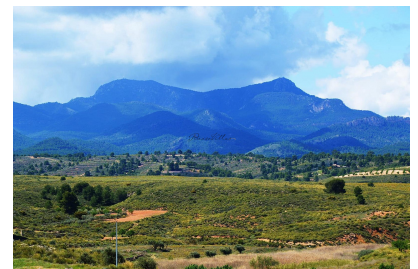

Grotwoning met 4 slaapkamers op groot perceel

Ref: PA1111

Prijs
€95.000

Eigendom type : Grot huis

Plaats : Abanilla

Gebied : Alicante

Slaapkamers : 4

Badkamers : 1

Tuin : Privaat

Oriëntatie : zuiden

Keer bekeken : Uitzicht op de bergen

Parkeren : Garage

Huis gebied : 127 m²

Plotgebied : 66000 m²

✓ Lichtnet Elektrisch

✓ Garage

Met genoeg bieden wij deze prachtige grotwoning aan met vier slaapkamers en één badkamer, een garage en gelegen op een enorm perceel van in totaal zes hectare. Het biedt het meest geweldige uitzicht op de omliggende bergen.

Het huis zelf is in zeer goede staat en beschikt over vier slaapkamers, een badkamer, twee woonkamers en een keuken. Er is ook elektriciteit en drinkwater.

Dus als u op zoek bent naar vrede en rust, dan is deze woning zeker de juiste keuze.

Het huis ligt op een zeer rustige locatie in La Raja.