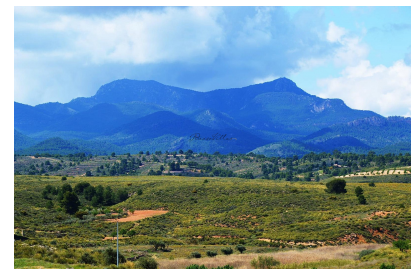

Grotwoning met 4 slaapkamers op groot perceel

Ref: PA1111

Prijs
€95.000

Eigendom type : Grot huis

Plaats : Abanilla

Gebied : Alicante

Slaapkamers : 4

Badkamers : 1

Tuin : Privaat

Oriëntatie : zuiden

Keer bekeken : Uitzicht op de bergen

Parkeren : Garage

Huis gebied : 127 m²

Plotgebied : 66000 m²

✓ Lichtnet Elektrisch

✓ Garage

Met genoeg bieden wij deze prachtige grotwoning aan met vier slaapkamers en één badkamer, een garage en gelegen op een enorm perceel van in totaal zes hectare. Het biedt het meest geweldige uitzicht op de omliggende bergen.

Het huis zelf is in zeer goede staat en beschikt over vier slaapkamers, een badkamer, twee woonkamers en een keuken. Er is ook elektriciteit en drinkwater.

Dus als u op zoek bent naar vrede en rust, dan is deze woning zeker de juiste keuze.

Het huis ligt op een zeer rustige locatie in La Raja.